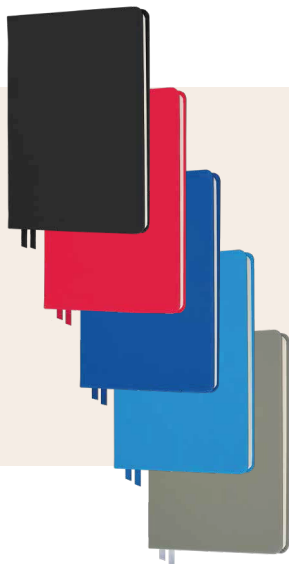

35

Made in Europe

Wzór stron — linia

Wstążka

Elastyczna okładka

Blok 130×210 mm

Twardy notes/planer  
z dwoma wstążkami,  
twarda, softowana okładka

# VELVET

EN 24720

05 08 22 24 30 35

mo tu we th fr sa su

date \_\_\_\_\_

Wzór stron — planer/linia

Podwójna wstążka

Twarda okładka