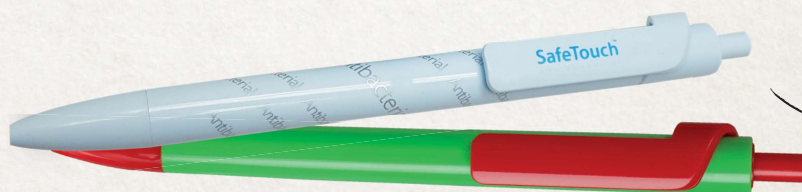

POWERBOX FORTE

Materiał	papier z recyklingu 350 g
Rozmiary	góra: 17,5cm x 11,5cm x 2,5cm dół: 17cm x 11cm x 4cm
Pole znakowania	113 x 174 mm
Metody znakowania	sitodruk 1 lub 2 kolory