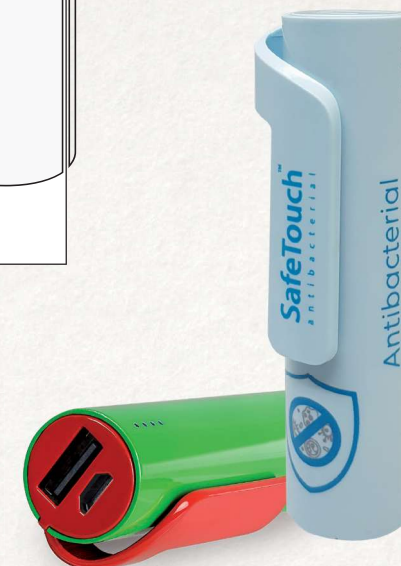

POWERBANK FORTE

Rozmiar	27 x 91mm, 23,6mm
Pojemność	3000 mAh, 11 Wh
Wejście	5V 1A
Wyjście	5V 1A
Parametry techniczne	4 diody LED
	kabel z microUSB
Typ baterii	Li-polimerowa
Opakowanie	Biały kartonik 350 g

Znakowanie	Klips	
	Tampodruk	A 10 x 38
	Nadruk cyfrowy	A 10 x 35
	Korpus	
	Sitodruk	B 60 x 70