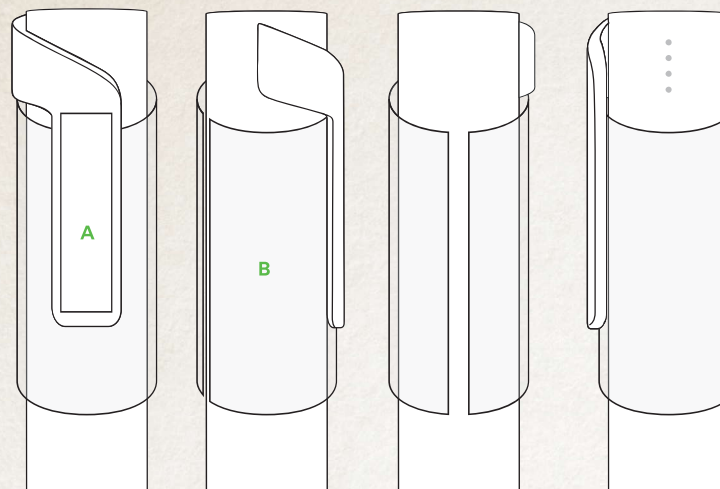

POWERBANK FORTE

Rozmiar	27 x 91mm, 23,6mm
Pojemność	3000 mAh, 11 Wh
Wejście	5V 1A
Wyjście	5V 1A
Parametry techniczne	4 diody LED
	kabel z microUSB
Typ baterii	Li-polimerowa
Opakowanie	Biały kartonik 350 g

Znakowanie	Klips	
	Tampodruk	A 10 x 38
	Nadruk cyfrowy	A 10 x 35
	Korpus	
	Sitodruk	B 60 x 70