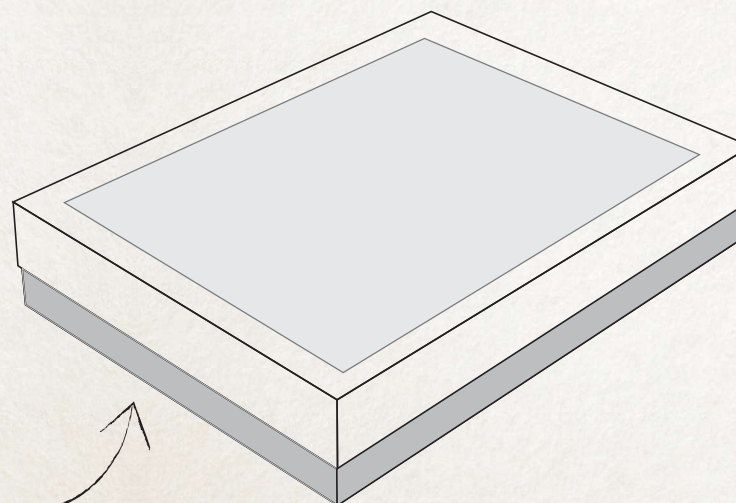

Znakowanie	Klips	
	Tampodruk	A 10 x 38
	Nadruk cyfrowy	A 10 x 35
	Korpus	
	Sitodruk	B 60 x 70

# POWERBOX FORTE

Materiał	papier z recyklingu 350 g
Rozmiary	góra: 17,5cm x 11,5cm x 2,5cm dół: 17cm x 11cm x 4cm
Pole znakowania	113 x 174 mm
Metody znakowania	sitodruk 1 lub 2 kolory