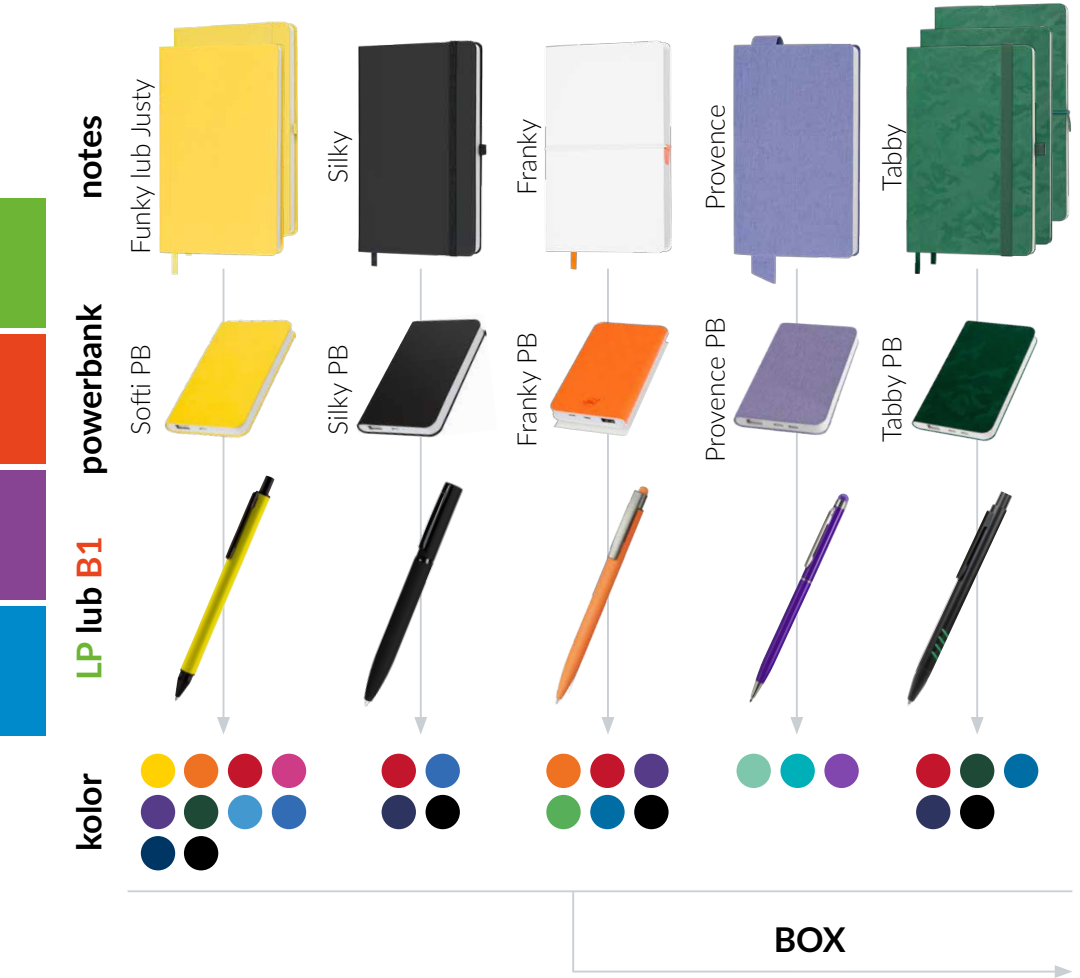

## Forte ST PB

PBST..

światny w zestawie z długopisem Forte ST

01 105 106

# Zestawy

przykłady

Notes + Powerbank + Długopis = PowerBox