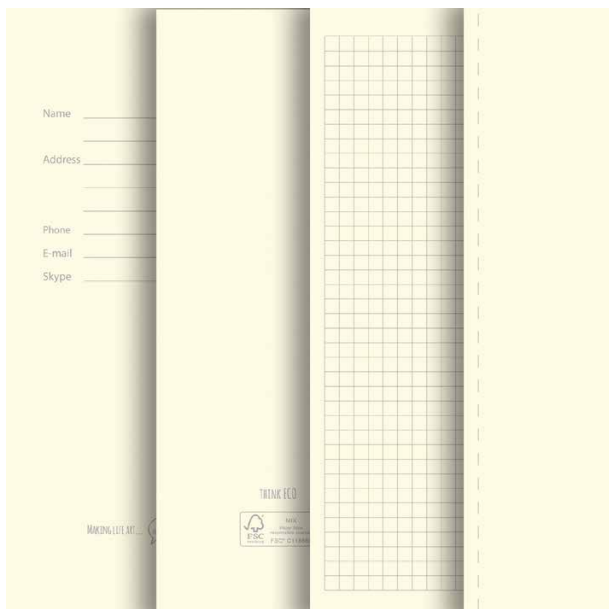

Struktura bloku:

- okładka wewnętrzna

- kolorowa Funky

- kolorowa Biggy

- standard
  (inne notesy)

- strona informacyjna

- strony w linie lub kratkę

- strony perforowane

The mark of
responsible forestry

papier z certyfikatem FSC