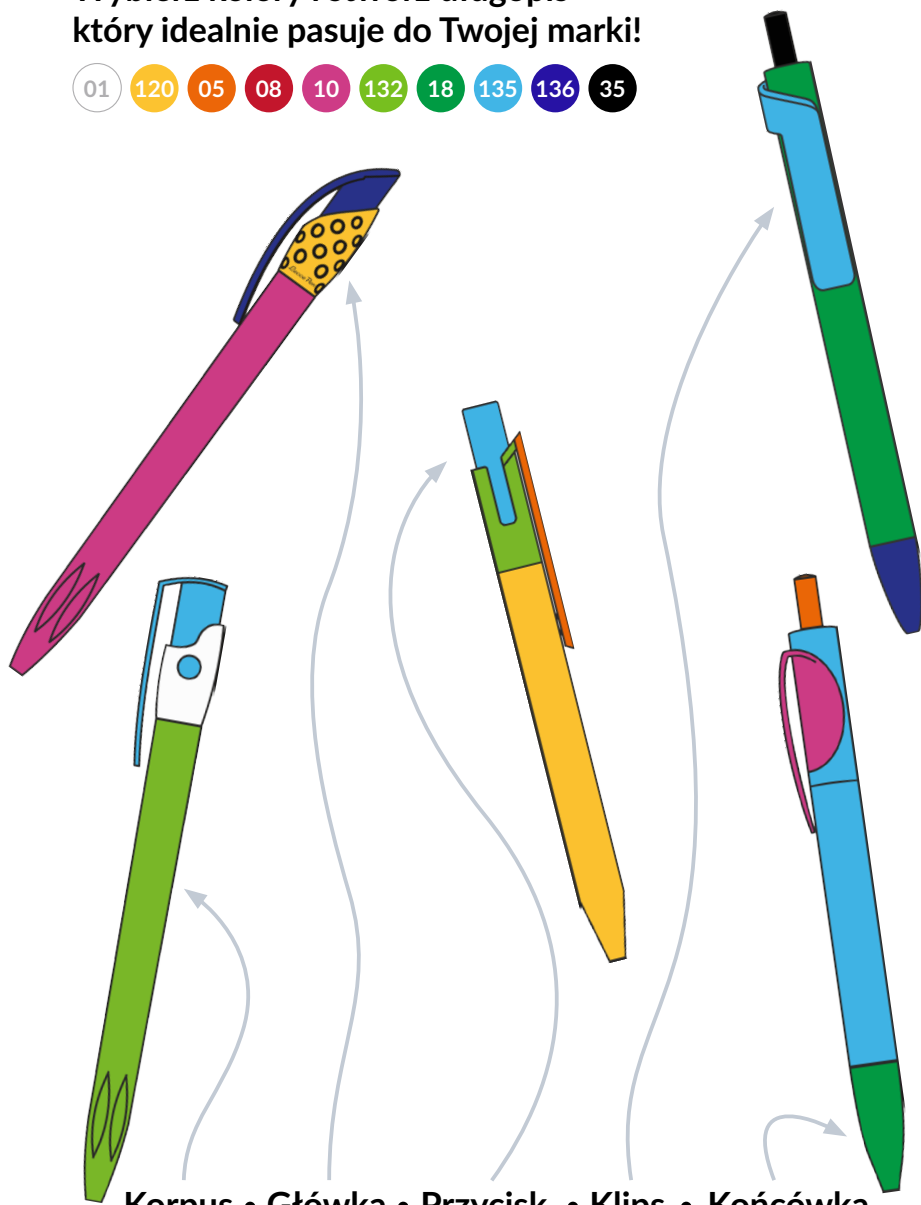

MIX&MATCH

ZEN, Golf, Forte, Kiki, Tris

Wybierz kolory i stwórz długopis który idealnie pasuje do Twojej marki!

Korpus • Głównka • Przycisk • Klips • Końcówka