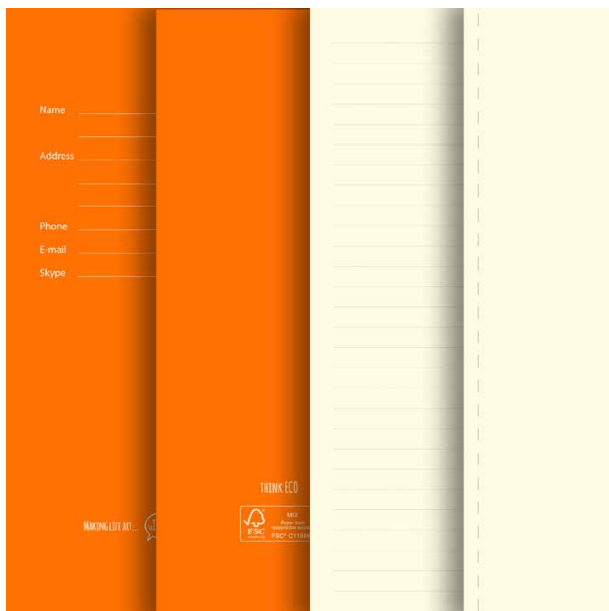

Struktura bloku:

- okładka wewnętrzna

- kolorowa Funky

- kolorowa Biggy

- standard
  (inne notesy)

- strona informacyjna

- strony w linie lub kratkę

- strony perforowane

The mark of
responsible forestry

papier z certyfikatem FSC